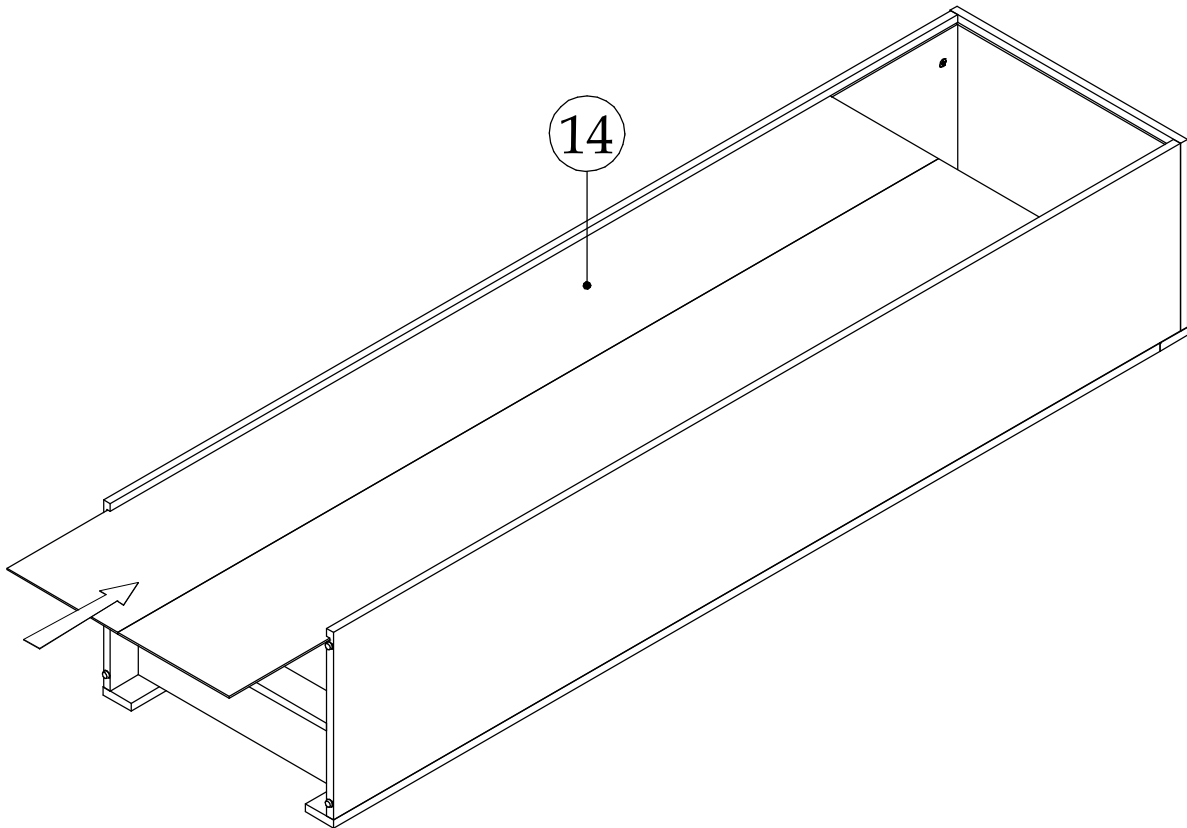

ALVARO R

70 min

Element symbol	Measurements				Code	Paket
	1	2	3	4		
1	1956	375	16	1	1002	1/3
2	1956	375	16	1	1003	1/3
3	532	375	16	1	1004	1/3
4	499	355	16	1	1005	1/3
5	499	65	16	1	1007	1/3
6	499	70	16	1	1039	1/3
7	499	65	16	1	1001	1/3
8	499	355	16	1	1038	1/3
9	499	345	16	3	N/A	1/3
10	1908	65	16	1	1024	1/3
11	1908	65	16	1	1027	1/3
12	533	65	16	1	1028	1/3
13	592	400	16	1	1025	1/3
14	1895	513	3	1	N/A	1/3

▶ 2

▶ 3

▶ 4

5

6

▶ 7

▶ 8

▶ 9