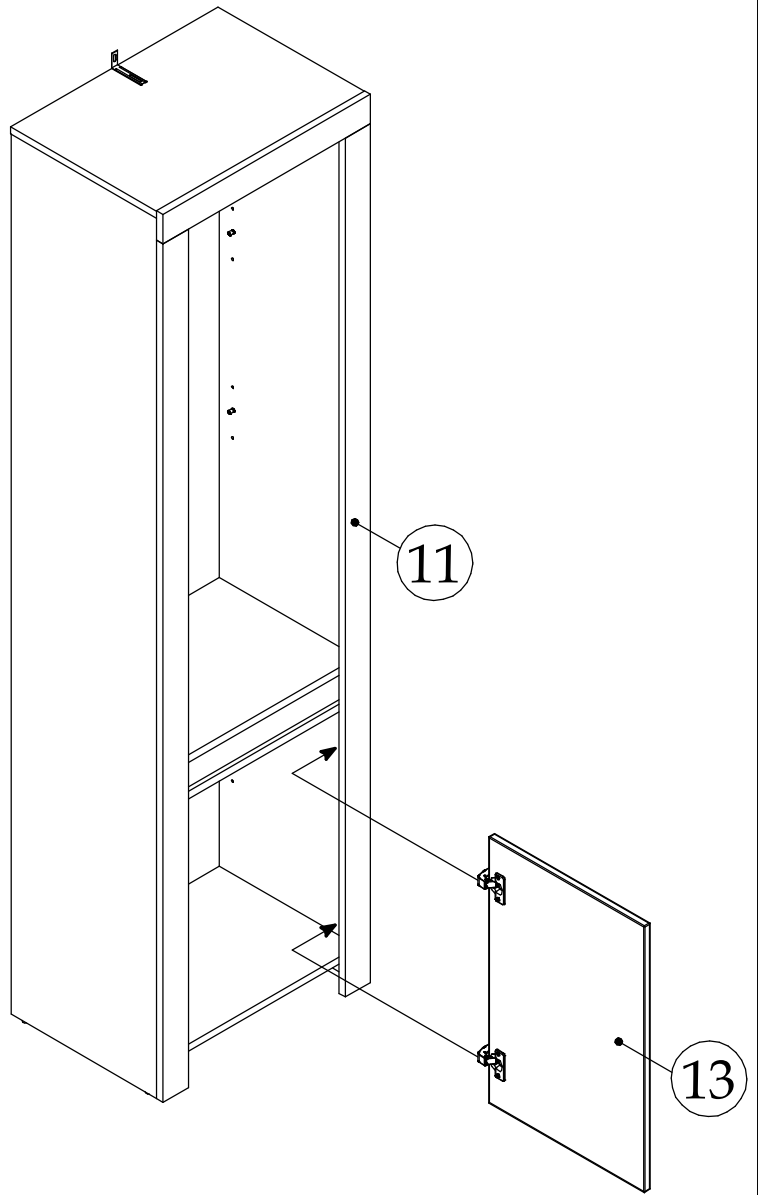

ALVARO R

70 min

Element symbol	Measurements				Code	Paket
	1	2	3	4		
1	1956	375	16	1	1002	1/3
2	1956	375	16	1	1003	1/3
3	532	375	16	1	1004	1/3
4	499	355	16	1	1005	1/3
5	499	65	16	1	1007	1/3
6	499	70	16	1	1039	1/3
7	499	65	16	1	1001	1/3
8	499	355	16	1	1038	1/3
9	499	345	16	3	N/A	1/3
10	1908	65	16	1	1024	1/3
11	1908	65	16	1	1027	1/3
12	533	65	16	1	1028	1/3
13	592	400	16	1	1025	1/3
14	1895	513	3	1	N/A	1/3

▶ 10

▶ 11

▶ 12

▶ 13

13

► 14

► 15