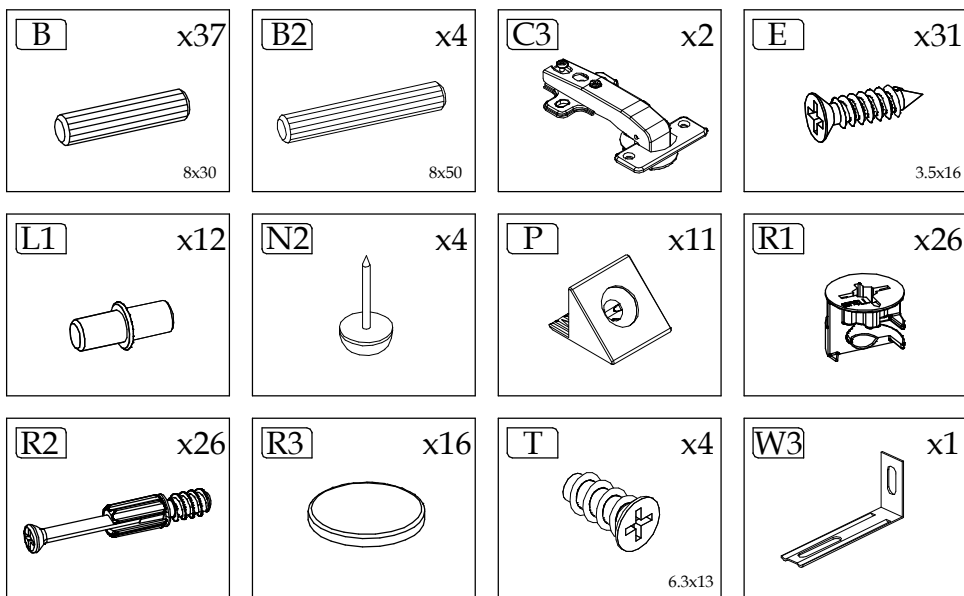

ALVARO R

70 min

Element symbol	Measurements				Code	Paket
	1	2	3	4		
1	1956	375	16	1	1002	1/3
2	1956	375	16	1	1003	1/3
3	532	375	16	1	1004	1/3
4	499	355	16	1	1005	1/3
5	499	65	16	1	1007	1/3
6	499	70	16	1	1039	1/3
7	499	65	16	1	1001	1/3
8	499	355	16	1	1038	1/3
9	499	345	16	3	N/A	1/3
10	1908	65	16	1	1024	1/3
11	1908	65	16	1	1027	1/3
12	533	65	16	1	1028	1/3
13	592	400	16	1	1025	1/3
14	1895	513	3	1	N/A	1/3