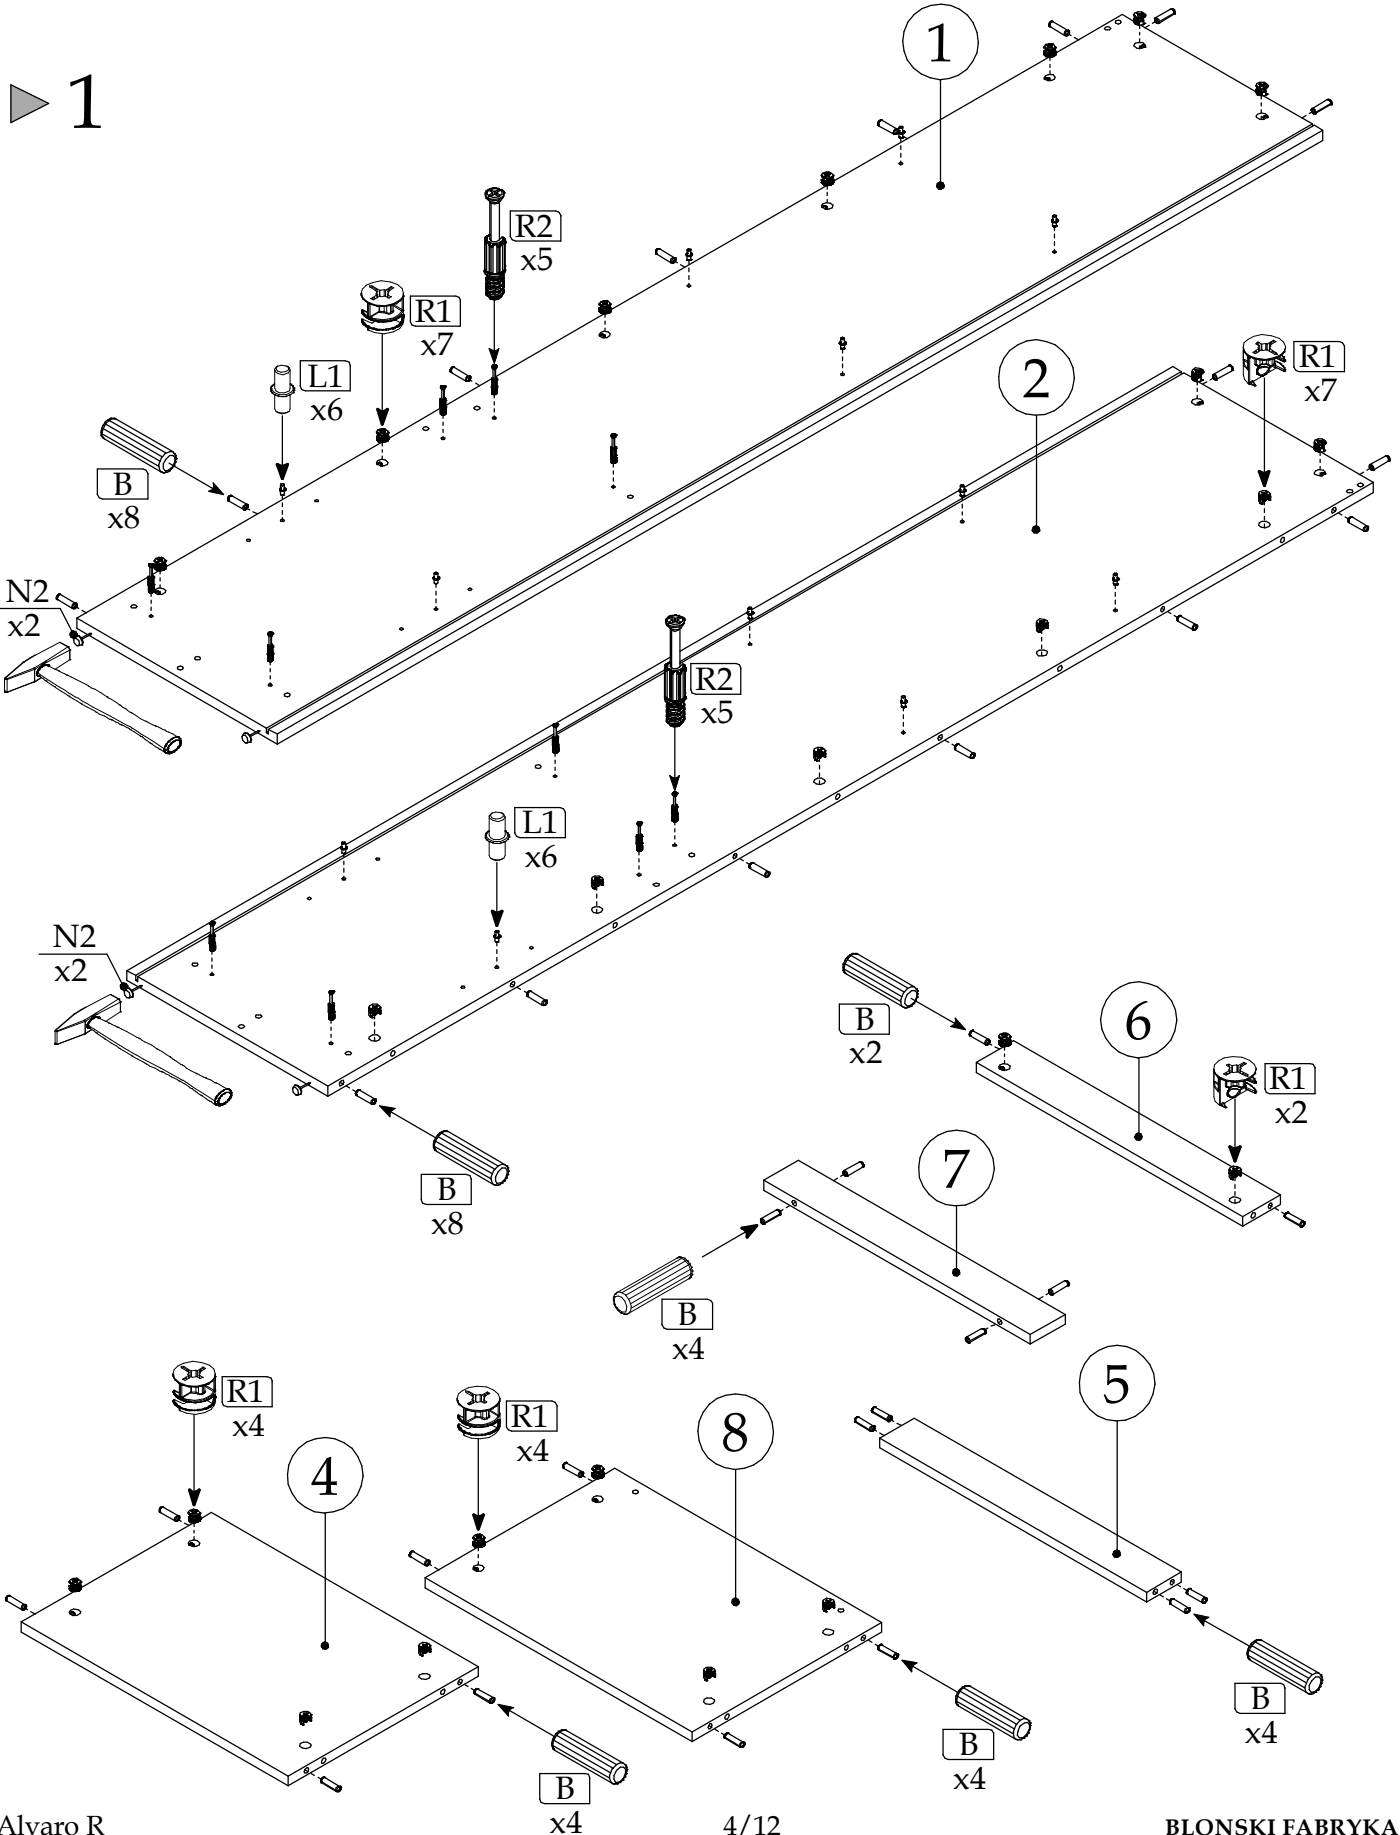

ALVARO R

70 min

Element symbol	Measurements				Code	Paket
	1	2	3	4		
1	1956	375	16	1	1002	1/3
2	1956	375	16	1	1003	1/3
3	532	375	16	1	1004	1/3
4	499	355	16	1	1005	1/3
5	499	65	16	1	1007	1/3
6	499	70	16	1	1039	1/3
7	499	65	16	1	1001	1/3
8	499	355	16	1	1038	1/3
9	499	345	16	3	N/A	1/3
10	1908	65	16	1	1024	1/3
11	1908	65	16	1	1027	1/3
12	533	65	16	1	1028	1/3
13	592	400	16	1	1025	1/3
14	1895	513	3	1	N/A	1/3

▶ 2

▶ 3

▶ 4

5

6

▶ 7

▶ 8

▶ 9

▶ 10

▶ 11

▶ 12

▶ 13

13

► 14

► 15