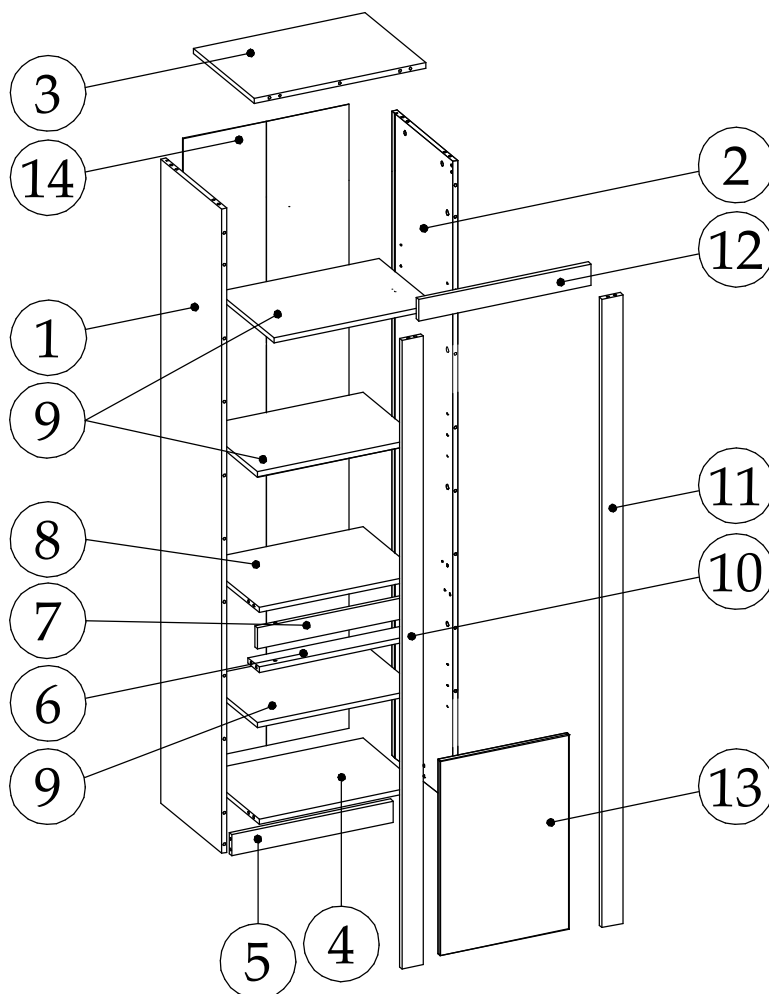

ALVARO R

70 min

Element symbol	Measurements				Code	Paket
	1	2	3	4		
1	1956	375	16	1	1002	1/3
2	1956	375	16	1	1003	1/3
3	532	375	16	1	1004	1/3
4	499	355	16	1	1005	1/3
5	499	65	16	1	1007	1/3
6	499	70	16	1	1039	1/3
7	499	65	16	1	1001	1/3
8	499	355	16	1	1038	1/3
9	499	345	16	3	N/A	1/3
10	1908	65	16	1	1024	1/3
11	1908	65	16	1	1027	1/3
12	533	65	16	1	1028	1/3
13	592	400	16	1	1025	1/3
14	1895	513	3	1	N/A	1/3

▶ 2

▶ 3

▶ 4

5

6

▶ 7

▶ 8

▶ 9

▶ 10

▶ 11

▶ 12

▶ 13

13

► 14

► 15