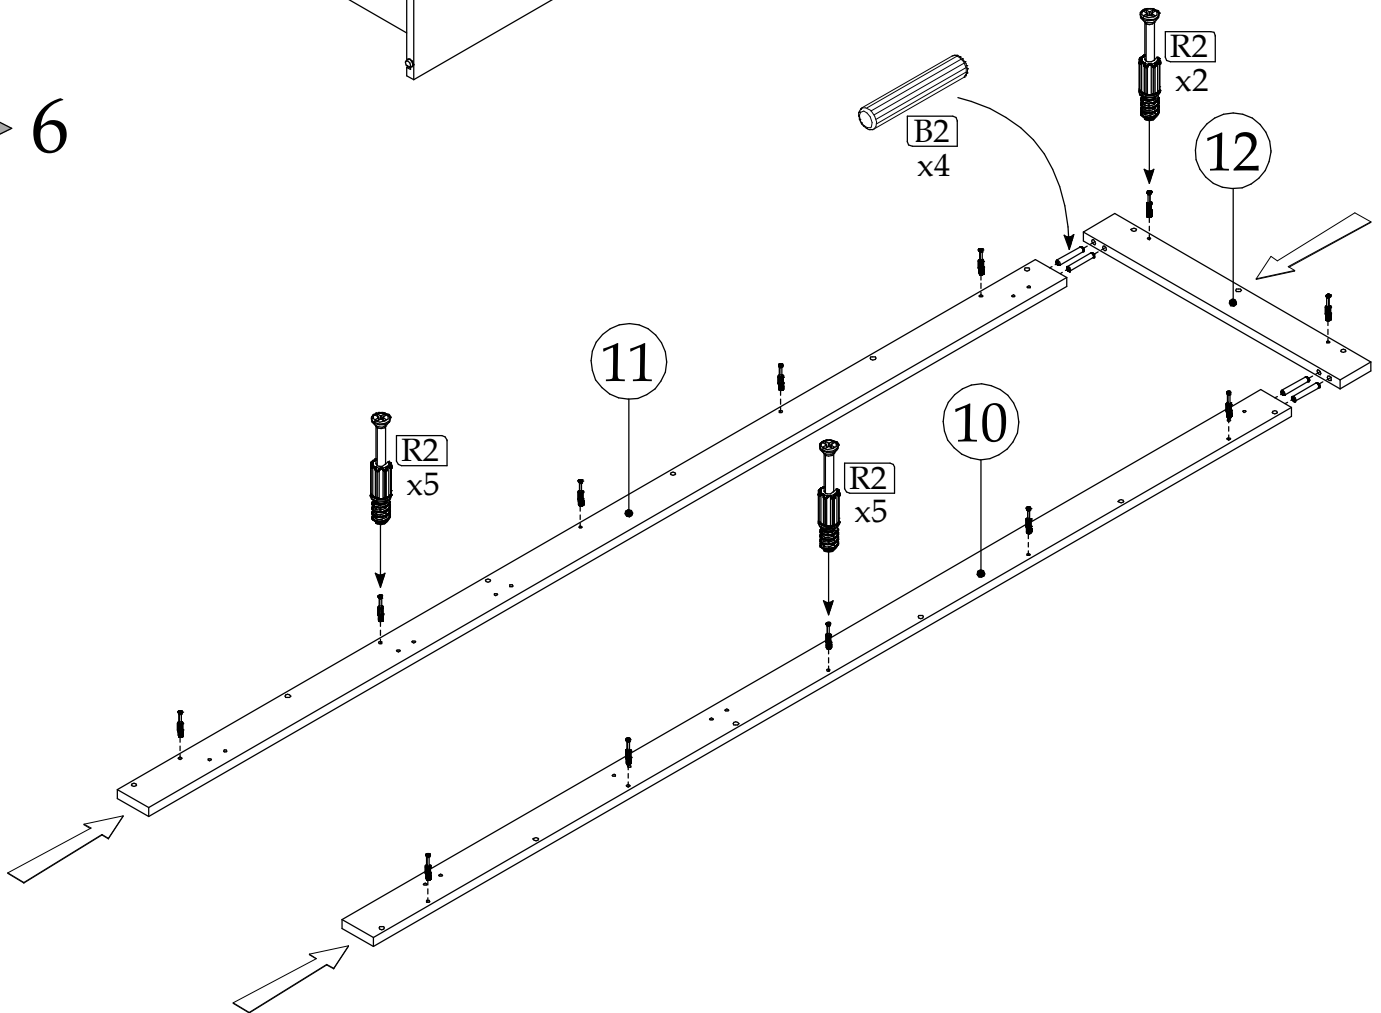

ALVARO R

70 min

Element symbol	Measurements				Code	Paket
	1	2	3	4		
1	1956	375	16	1	1002	1/3
2	1956	375	16	1	1003	1/3
3	532	375	16	1	1004	1/3
4	499	355	16	1	1005	1/3
5	499	65	16	1	1007	1/3
6	499	70	16	1	1039	1/3
7	499	65	16	1	1001	1/3
8	499	355	16	1	1038	1/3
9	499	345	16	3	N/A	1/3
10	1908	65	16	1	1024	1/3
11	1908	65	16	1	1027	1/3
12	533	65	16	1	1028	1/3
13	592	400	16	1	1025	1/3
14	1895	513	3	1	N/A	1/3

▶ 2

▶ 3

▶ 4

5

6

▶ 7

▶ 8

▶ 9

▶ 10

▶ 11

▶ 12

▶ 13

13

► 14

► 15