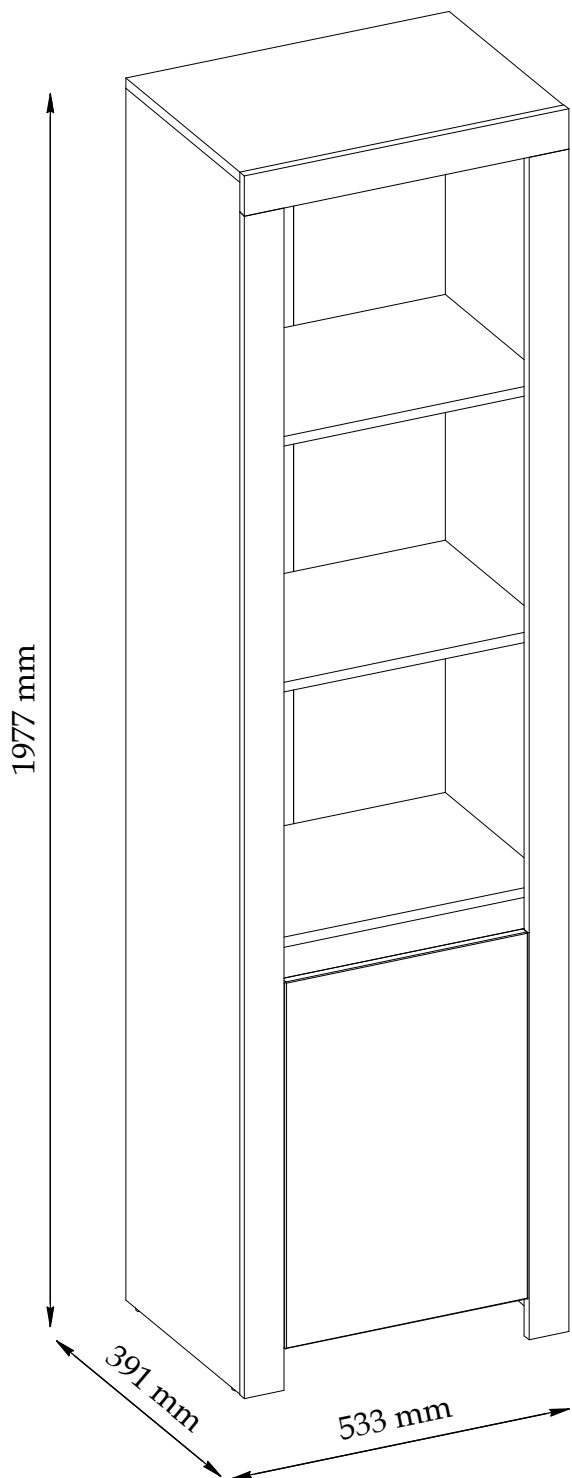

ALVARO R

70 min

Element symbol	Measurements				Code	Paket
	1	2	3	4		
1	1956	375	16	1	1002	1/3
2	1956	375	16	1	1003	1/3
3	532	375	16	1	1004	1/3
4	499	355	16	1	1005	1/3
5	499	65	16	1	1007	1/3
6	499	70	16	1	1039	1/3
7	499	65	16	1	1001	1/3
8	499	355	16	1	1038	1/3
9	499	345	16	3	N/A	1/3
10	1908	65	16	1	1024	1/3
11	1908	65	16	1	1027	1/3
12	533	65	16	1	1028	1/3
13	592	400	16	1	1025	1/3
14	1895	513	3	1	N/A	1/3

▶ 2

▶ 3

▶ 4

5

6

▶ 7

▶ 8

▶ 9

▶ 10

▶ 11

▶ 12

▶ 13

13

► 14

► 15