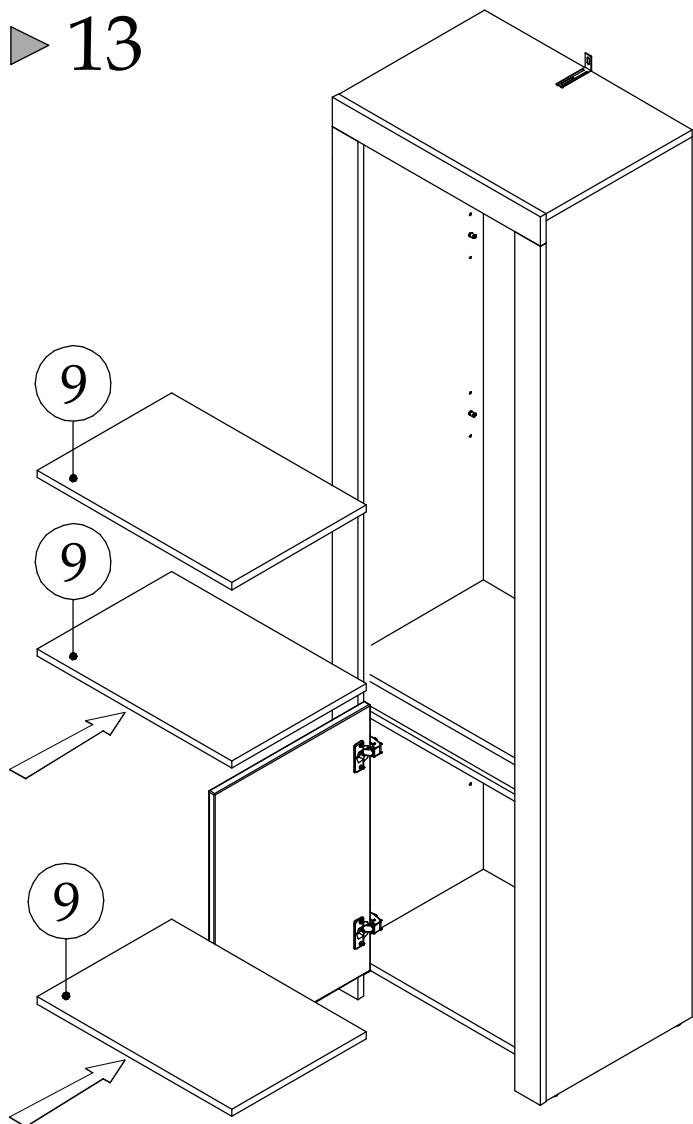

ALVARO R

70 min

Element symbol	Measurements				Code	Paket
	1	2	3	4		
1	1956	375	16	1	1002	1/3
2	1956	375	16	1	1003	1/3
3	532	375	16	1	1004	1/3
4	499	355	16	1	1005	1/3
5	499	65	16	1	1007	1/3
6	499	70	16	1	1039	1/3
7	499	65	16	1	1001	1/3
8	499	355	16	1	1038	1/3
9	499	345	16	3	N/A	1/3
10	1908	65	16	1	1024	1/3
11	1908	65	16	1	1027	1/3
12	533	65	16	1	1028	1/3
13	592	400	16	1	1025	1/3
14	1895	513	3	1	N/A	1/3

▶ 10

▶ 11

▶ 12

▶ 13

13

► 14

► 15