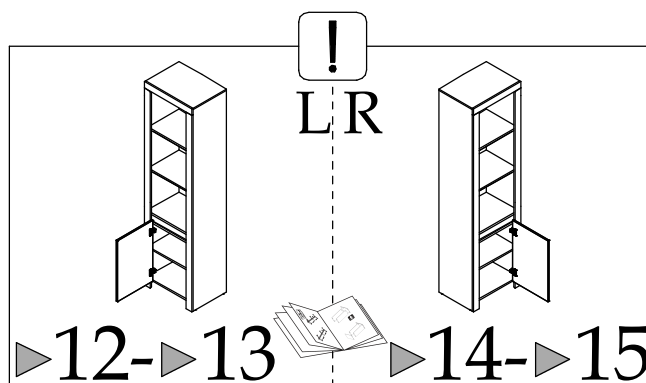

ALVARO R

70 min

Element symbol	Measurements				Code	Paket
	1	2	3	4		
1	1956	375	16	1	1002	1/3
2	1956	375	16	1	1003	1/3
3	532	375	16	1	1004	1/3
4	499	355	16	1	1005	1/3
5	499	65	16	1	1007	1/3
6	499	70	16	1	1039	1/3
7	499	65	16	1	1001	1/3
8	499	355	16	1	1038	1/3
9	499	345	16	3	N/A	1/3
10	1908	65	16	1	1024	1/3
11	1908	65	16	1	1027	1/3
12	533	65	16	1	1028	1/3
13	592	400	16	1	1025	1/3
14	1895	513	3	1	N/A	1/3